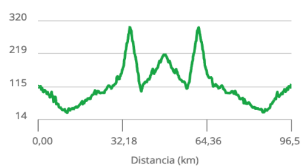

DETALLES DEL CAMPO

47 > UCSC 2024 - Can Canyamars

Ciclismo en ruta

Público: disponible para todos.

96,53 km   913 m   907 m
Distancia   Ascenso total   Descenso total

Velocidad media   Tiempo meta

Altura Expandir