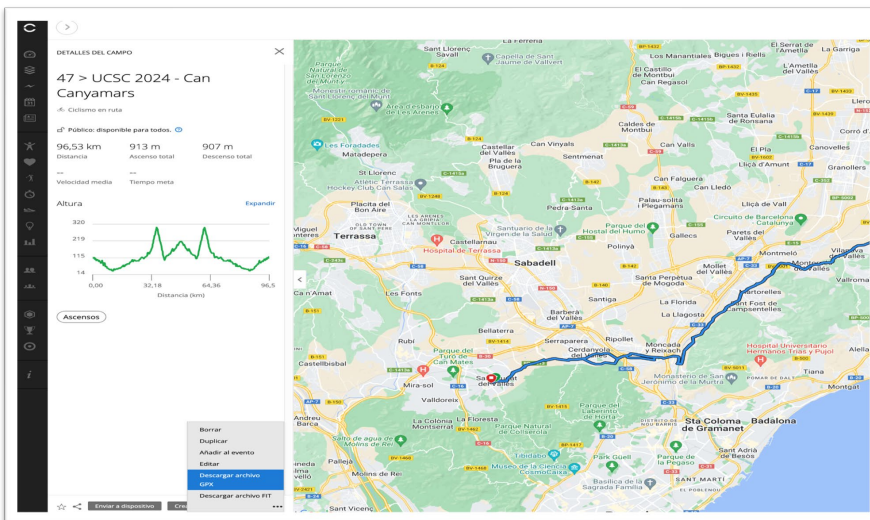

**GARMIN CONNECT
DES DE L'ORDINADOR
(... => Descargar
archivo gpx)**

**RIDE WITH GPS
DES DE L'ORDINADOR
(Export GPX file
=> Download GPX file)**